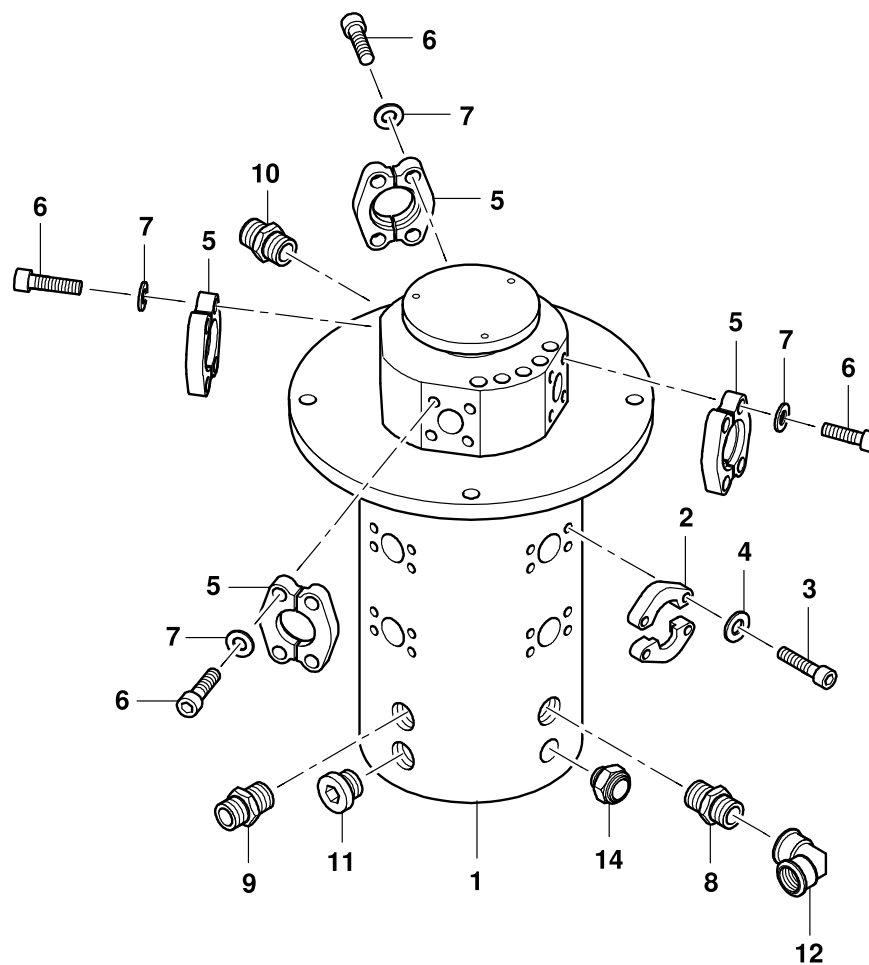

GROVEDREHDURCHFUEHRUNG
SLEWING GEARBILDТАFEL
PICTORIAL DISPLAY**GMK 3050**
BE 503
G 781

09.10

3196995-ETL #

1/1

3196995-0-BL01-0910-0000